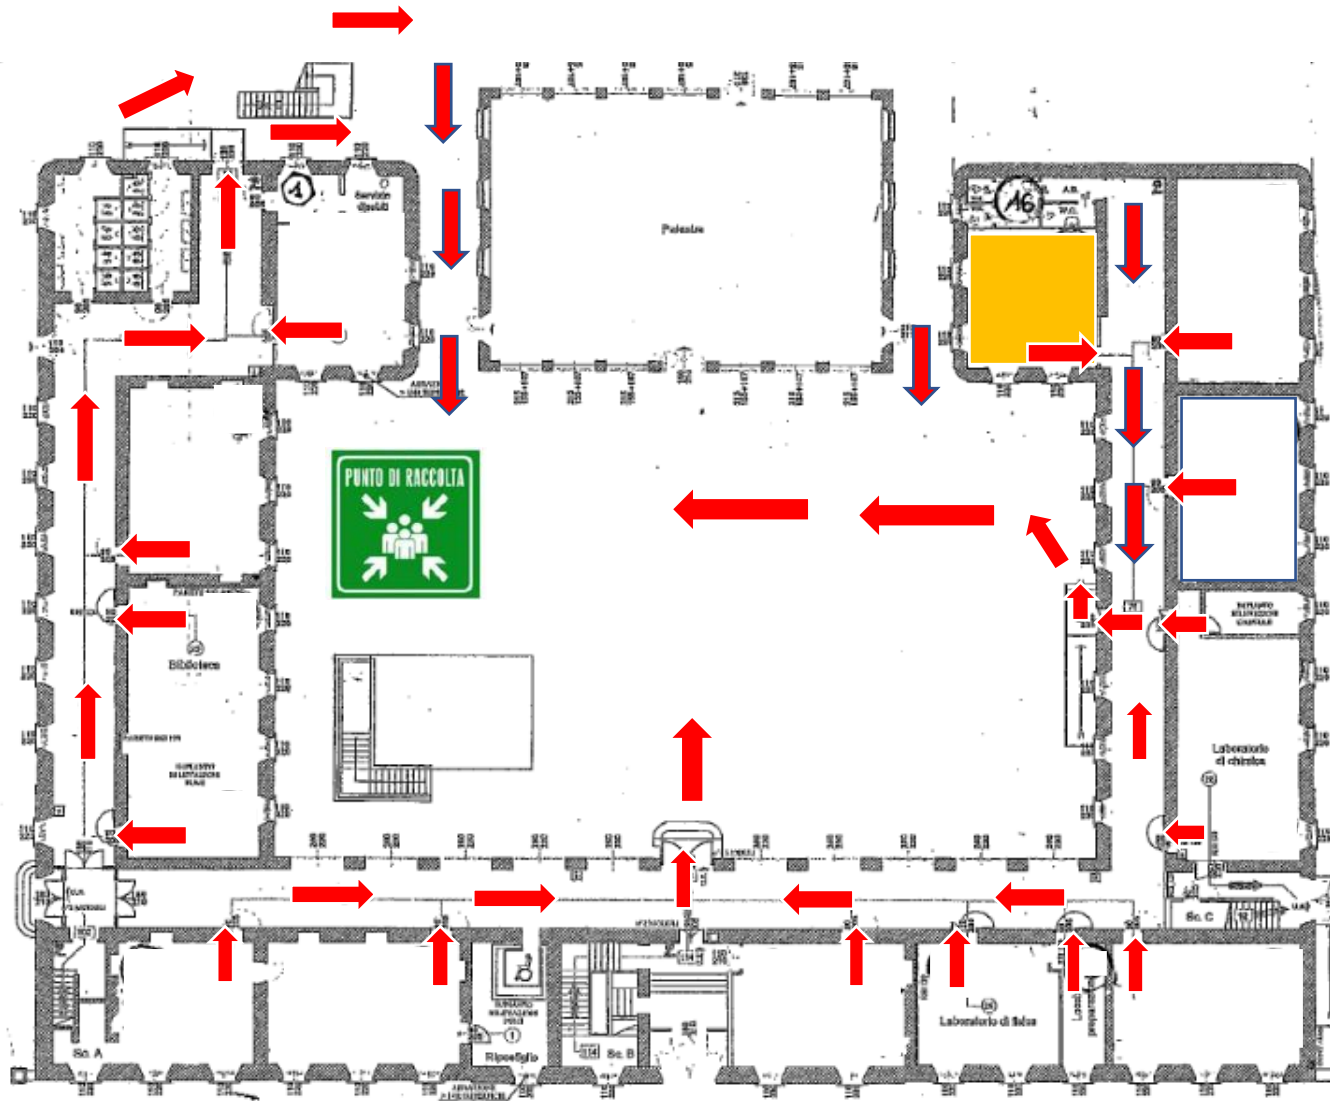

PIANO DI EMERGENZA LICEO CLASSICO MANZONI

PIANO TERRA

Legenda

	Quadro elettrico
	Porta taglia fuoco
	Estintore
	Uscita di sicurezza
	Idrante UNI 45
	Idrante soprasuolo Uni 70
	Attacco autopompa
	Pulsante sgancio energia
	Lampada di emergenza
	Area coperta da rivelazione incendio
	Area coperta da rivelazione gas
	Pulsante allarme antincendio
	Targa ottica acustica d'incendio
	Intercettazione impianto adduzione gas